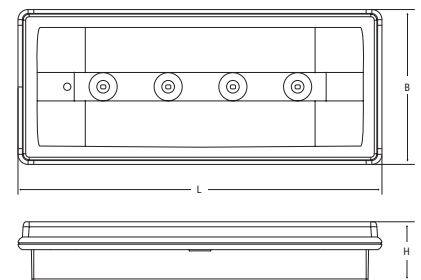

**Conformidade** EN 60598-1, EN 60598-2-2, EN 60598-2-22, UNI EN

1838, UNI 11222, EN 62034

Dimensões mm			Distância de visibilidade (DV)
L	B	H	
280	119	46	21m